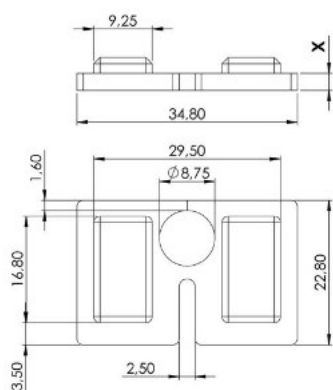

PRODUCT SHEET

Description:

Cushion "C" F/SS Clamp "Square BT", Glass 8mm (4,75mm), Black EPDM

Item number:

22.10.672-0

Units	Box	Carton	HS Code	Barcode
Pcs.	8	1000	4016930090	 5704866476867

Hardness Shore A = 65 +/- 3

Item:	X (+/- 0.1)	f. glass thickness
22.10.669-0	3.30	10,76
22.10.670-0	3.70	10,00
22.10.671-0	4.30	8,76
22.10.672-0	4.75	8,00
22.10.673-0	5.30	6,76
22.10.674-0	5.70	6,00

SISO A/S

Mileparken 11
DK-2740 Skovlunde
Denmark
VAT: DK 24786013